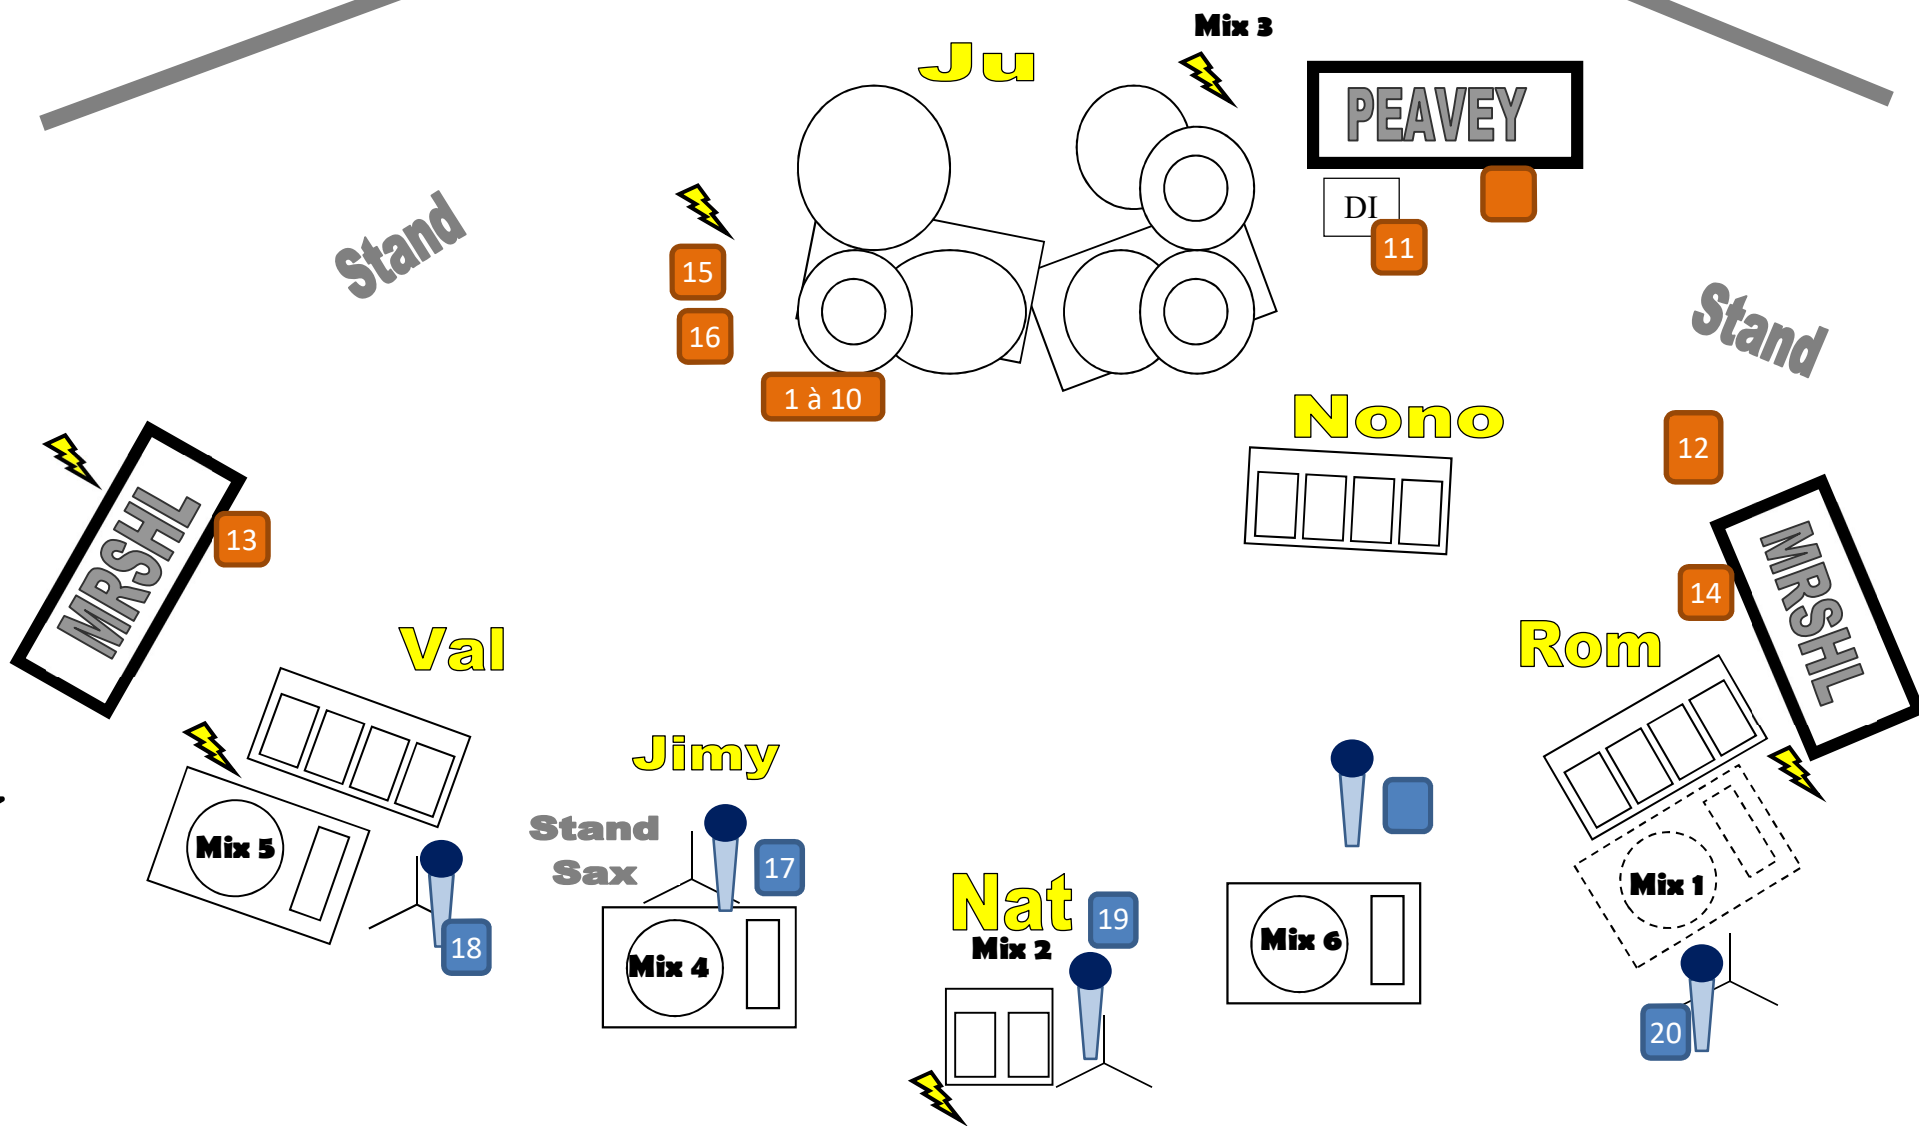

NITROCASTER

Sept 2023

LINE-UP

6 (7) musiciens

Julien : Batterie

Val : Guitare + Ch

Jimi : Sax + Ch

Nono (Thom) Basse

Rom : Guitare + Ch

Nat : Voix Lead

PATCH

	Rep Mix			Patch	+48V	Mic	Stand
1		Ju	Back	Kick 1 (GC Jard)		D6 (B 52)	
2		Ju	Back	Kick 2 (GC cour)		D6 (B 52)	
3		Ju	Back	SN T (haut)		SM 57	PPP
4		Ju	Back	SN B (bas)	x	C 535	PPP
		Ju	Back	HH	x	SM 81	PPP
5		Ju	Back	T1		E 604	
6		Ju	Back	T2		E 604	
7		Ju	Back	T3		E 604	
8		Ju	Back	T4		E 604	
9		Ju	Back	OH L (Jardin)	x	SM 81	GPP
10		Ju	Back	OH R (Cour)	x	SM 81	GPP
11		Nono (Tho)	Cour	Bass DI	x	DI	
		Nono (Tho)	Cour	Basse Pvy T Max 2 corps		SM 57	PPP -> HF
12		Rom	Cour	Guitare Acoust		P Ampli	
13		Val	Jardin	Guitare Mrshl JCM		E 609 (Fourni)	-> HF
14		Rom	Cour	Guitare Mrshl DSL40		SM 57 (Fourni)	-> HF
15		Jimi	Jardin	Sax Baryton		DPA 4099	-> HF
16		Jimi	Jardin	Sax Alto		DPA 4099	-> HF
17		Jimi	Jardin	Voix Sax		SM 58	GPP
18		Val	Jardin	Voix GT		B 58	GPP
19		Nat	Front	Voix Lead		SM 58 (HF + ped)	Boom -> HF
20		Rom	Cour	Voix GT		SM 58 (+talk box)	GPP
		Thom	Cour	Voix Thom			

RETOURS

Mix 1	1-2	Rom	Cour	Guitare	ou Ear HF (Fourni)
Mix 2	3-4	Nat	Front	Voix Lead	Ear HF Lead (Fourni)
Mix 3	5	Ju	Back	Batterie	XLR vers Ear (Fourni)
Mix 4	6	Jimi	Jardin	Sax	
Mix 5	7	Val	Jardin	Guitare	
Mix 6	8	Nono (Tho)	Cour	Basse	

We play Rock 'n' Roll

NITROCASTER

Décor-scène

We play Rock 'n' Roll